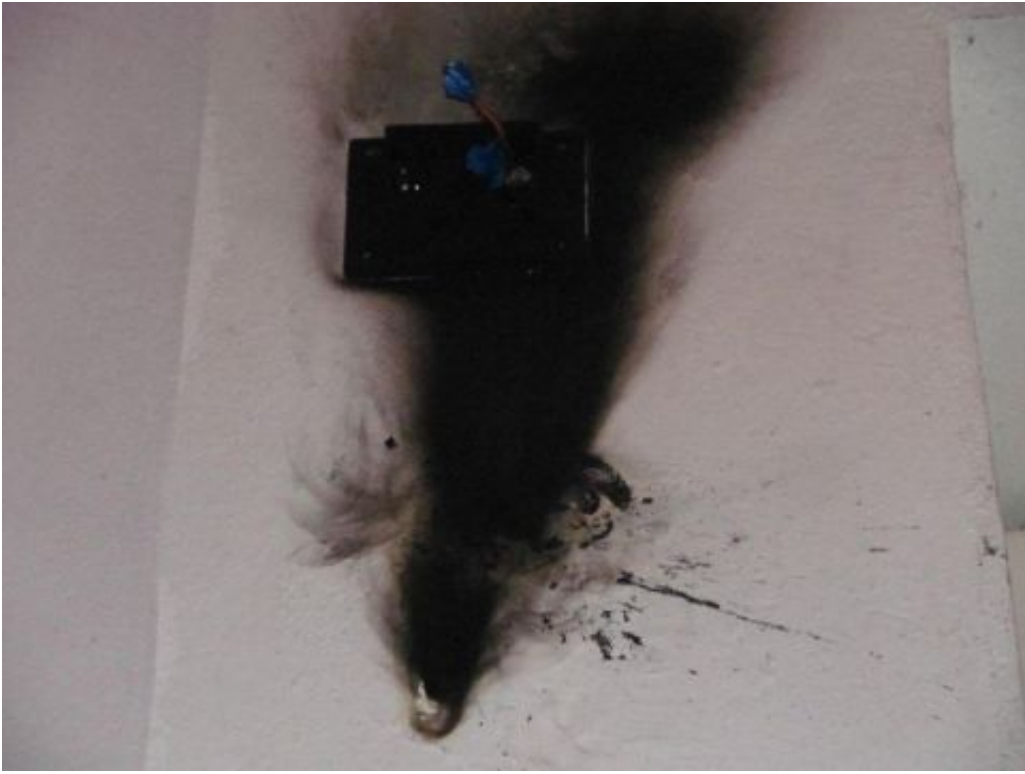

Brandinsatz - Brand eines Scheinwerfers

Am Donnerstag den 09.04.2015 um 20:52 rückten 22 Mann der FF - Klam nach Alarmierung durch das LFK zu einem Brand eines Scheinwerfers in Klam aus. Nach Eintreffen am Einsatzort stellte sich heraus, dass der Scheinwerfer bereits wieder aufgehört hat zu brennen. Der Dachstuhl und das Mauerwerk, die sich in unmittelbarer Nähe zum Scheinwerfer befinden, wurden kontrolliert, ob etwaige Brandspuren bzw. Anzeichen erkennbar sind. Nach positiver Überprüfung des Brandherds rückte die Wehr um 21:24 wieder ins Feuerwehrhaus ein.

Die Ausrückzeit war bei diesem Einsatz besonders kurz (unter 2min), da im Feuerwehrhaus gerade 2 Schulungen parallel durchgeführt wurden.

-

•

•

•

•

•

•