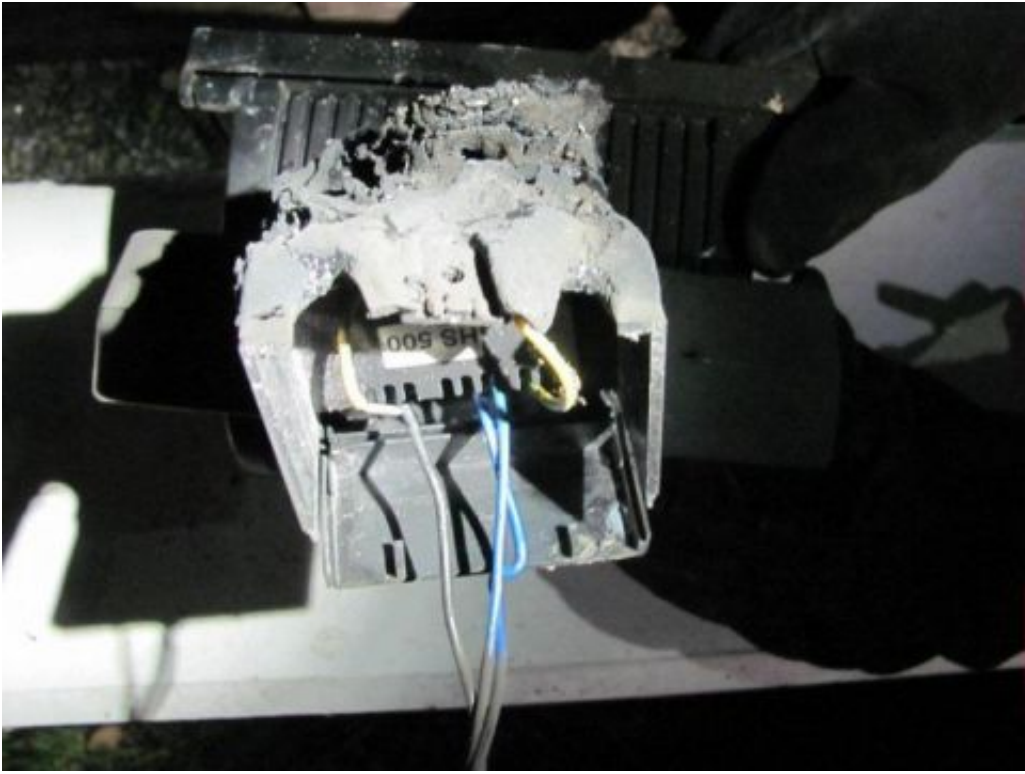

Brandinsatz - Brand eines Scheinwerfers

Am Donnerstag den 09.04.2015 um 20:52 rückten 22 Mann der FF - Klam nach Alarmierung durch das LFK zu einem Brand eines Scheinwerfers in Klam aus. Nach Eintreffen am Einsatzort stellte sich heraus, dass der Scheinwerfer bereits wieder aufgehört hat zu brennen. Der Dachstuhl und das Mauerwerk, die sich in unmittelbarer Nähe zum Scheinwerfer befinden, wurden kontrolliert, ob etwaige Brandspuren bzw. Anzeichen erkennbar sind. Nach positiver Überprüfung des Brandherds rückte die Wehr um 21:24 wieder ins Feuerwehrhaus ein.

Die Ausrückzeit war bei diesem Einsatz besonders kurz (unter 2min), da im Feuerwehrhaus gerade 2 Schulungen parallel durchgeführt wurden.

-

•

•

•

•

•

•